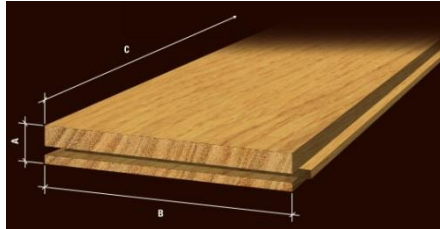

EXTRAMASS

100% массивный паркет

Паркет из массива больших размеров: шириной 120:140мм и длиной от 600 до 1400мм. Обработка дерева таких размеров наглядно демонстрирует технологическое совершенство AliParquets.

Брашированный, с микро-фаской, покрыт матовым лаком. Изготавливается из Европейского дуба. Отдельное эксклюзивное предложение из Термо-ясеня 190, обработка которого подчеркивает естественный рисунок волокон.

ОСТРЫЙ УГОЛ

Вся периметрическая лицевая кромка деревянного элемента изготавливается под острым углом; таким образом при укладке деревянных элементов возможно получить плоскую поверхность без погрешностей.