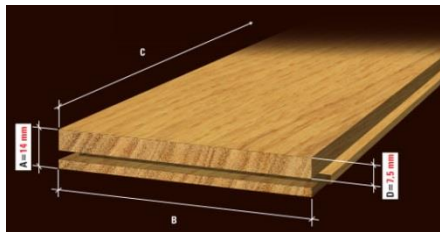

A	B	C	D
Classic	14	90	600-900	7,5
Living	14	90	600-1000	7,5
Trend	14	90	600-1000	7,5
Cover	14	90	600-1000	7,5
Glamour	14	90	600-900	7,5
Fashion	14	90	600-900	7,5
Cornici	14	70	450	7,5

PREMASS®

Линия PreMass является наиболее оптимальной по соотношению цена\качество и отвечает всем стандартам компании.

Совместима с технологией «тёплого пола».