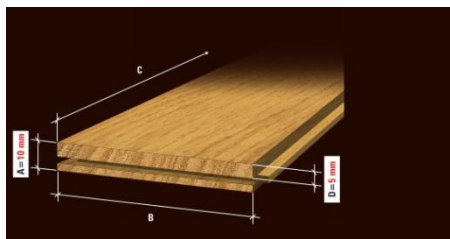

A	B	C	D
Classic	10	65-70	400-500	5
Living	10	65-70	400-500	5
Trend	10	65-70	400-500	5
Cover	10	70	450	5
Glamour	10	70	450	5
Colour	10	70	430-450	5
Intarsi	10	70	450	5
Cornici	10	70	450	5

MASS®

Классический паркет, привычный «советскому» потребителю. Требует покрытия после укладки.

Также используется при укладке паркетных полов нестандартного или специального дизайна, подходит для улицы.

Изготавливается в формате Correnti (без шипа-паза) или в Maschiati (шип-паз)