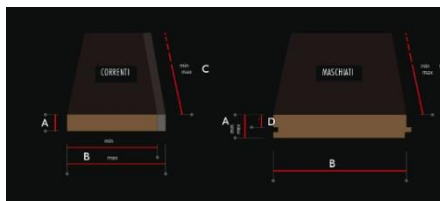

Изготавливается в формате Correnti (без шипа-паза) или в Maschiati (шип-паз)

	A	B	C	D
Correnti				
Lamparquet	10	55-60	250-300	-
Listoncino	14	65-75	350-500	-

	A	B	C	D
Maschiati				
Listoncino	9	65-75	400-500	4
Listone	13-14	80-95	400-1000	7,5
Listone 120	13-14	120	400-1100	7,5
Superlistone	19-22	120-140	600-2500	10,5